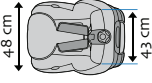

Poggiatesta e cinture regolabili in altezza

Utilizzo più lungo in senso contrario di marcia

Regolabile in larghezza

Dimensioni del prodotto:

Materiali utilizzati:

Scocca: Polipropilene
 Rivestimento: Vedi etichetta composizione tessuto
 Cinture: Poliestere, nylon

Caratteristiche:

- Seggiolino auto adatto da 0 a 4 anni (in senso contrario di marcia da 0 a 13 kg e in senso di marcia da 9 a 18 kg)
- Utilizzo prolungato in senso contrario di marcia (più spazio per le gambe e poggiatesta regolabile)
- E' semplicissimo cambiare il senso di marcia del seggiolino: la seduta ruota di 180°, il percorso della cintura dell'auto non cambia
- Il tensionatore della cintura di sicurezza dell'auto può essere utilizzato con la seduta rivolta in entrambe le direzioni (senso contrario di marcia e senso di marcia) per garantire un'installazione ancora più sicura
- Regolazione simultanea in altezza del poggiatesta e delle cinture (in 6 posizioni)
- Seduta facilmente regolabile in larghezza
- Il design compatto assicura una facile installazione in tutte le auto mediante la cintura di sicurezza a 3 punti
- Reclinabile in 5 posizioni (in senso di marcia)
- Rivestimento facilmente amovibile per la pulizia, senza smontare le cinture
- L'esclusiva base angolata offre ottima reclinazione e massimo comfort in senso contrario di marcia
- Seduta morbida e imbottita
- Side Protection System: protezione ottimale in caso di urti laterali
- Cuscino riduttore incluso