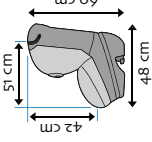

Poggiatesta e cinture regolabili in altezza

Utilizzo più lungo in senso contrario di marcia

Regolabile in larghezza

Dimensioni del prodotto:

Materiali utilizzati:

Scocca: Polipropilene
 Rivestimento: Vedi etichetta composizione tessuto
 Cinture: Poliestere, nylon

Caratteristiche:

- Seggiolino auto adatto da 0 a 4 anni (in senso contrario di marcia da 0 a 13 kg e in senso di marcia da 9 a 18 kg)
- Utilizzo prolungato in senso contrario di marcia (più spazio per le gambe e poggiatesta regolabile)
- E' semplicissimo cambiare il senso di marcia del seggiolino: la seduta ruota di 180°, il percorso della cintura dell'auto non cambia
- Il tensionatore della cintura di sicurezza dell'auto può essere utilizzato con la seduta rivolta in entrambe le direzioni (senso contrario di marcia e senso di marcia) per garantire un'installazione ancora più sicura
- Regolazione simultanea in altezza del poggiatesta e delle cinture (in 6 posizioni)
- Seduta facilmente regolabile in larghezza
- Il design compatto assicura una facile installazione in tutte le auto mediante la cintura di sicurezza a 3 punti
- Reclinabile in 5 posizioni (in senso di marcia)
- Rivestimento facilmente amovibile per la pulizia, senza smontare le cinture
- L'esclusiva base angolata offre ottima reclinazione e massimo comfort in senso contrario di marcia
- Seduta morbida e imbottita
- Side Protection System: protezione ottimale in caso di urti laterali
- Cuscino riduttore incluso