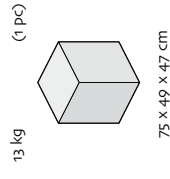

Poggiatesta e cinture regolabili in altezza

Utilizzo più lungo in senso contrario di marcia

Regolabile in larghezza

Dimensioni del prodotto:

Materiali utilizzati:

Scocca: Polipropilene
 Rivestimento: Vedi etichetta composizione tessuto
 Cinture: Poliestere, nylon

Caratteristiche:

- Seggiolino auto adatto da 0 a 4 anni (in senso contrario di marcia da 0 a 13 kg e in senso di marcia da 9 a 18 kg)
- Utilizzo prolungato in senso contrario di marcia (più spazio per le gambe e poggiatesta regolabile)
- E' semplicissimo cambiare il senso di marcia del seggiolino: la seduta ruota di 180°, il percorso della cintura dell'auto non cambia
- Il tensionatore della cintura di sicurezza dell'auto può essere utilizzato con la seduta rivolta in entrambe le direzioni (senso contrario di marcia e senso di marcia) per garantire un'installazione ancora più sicura
- Regolazione simultanea in altezza del poggiatesta e delle cinture (in 6 posizioni)
- Seduta facilmente regolabile in larghezza
- Il design compatto assicura una facile installazione in tutte le auto mediante la cintura di sicurezza a 3 punti
- Reclinabile in 5 posizioni (in senso di marcia)
- Rivestimento facilmente amovibile per la pulizia, senza smontare le cinture
- L'esclusiva base angolata offre ottima reclinazione e massimo comfort in senso contrario di marcia
- Seduta morbida e imbottita
- Side Protection System: protezione ottimale in caso di urti laterali
- Cuscino riduttore incluso