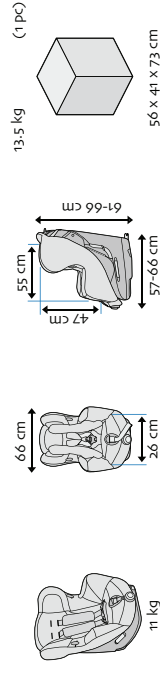

[www.bebeconfort.com](http://www.bebeconfort.com)

Reclinazione

Regolazione in larghezza

## Gruppo/Classe di peso:

Gruppo 1  
Per bambini da 9-18 kg (da 9 mesi fino a 4 anni circa)

## Dimensioni del prodotto: