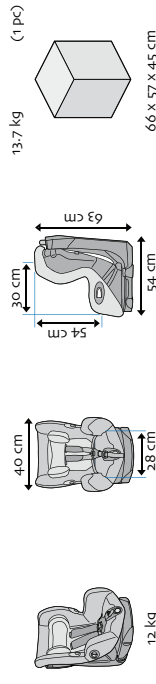

Bébé Confort Axiss

Da 9 mesi circa fino a 4 anni circa (9-18 kg)

Man mano che il bimbo cresce, accomodarlo nel seggiolino diventa sempre più difficile. Rivoluzionario, Axiss ruota di 90°: girando il seggiolino verso di te eviterai le contorsioni e il mal di schiena tipico delle manovre di installazione del bambino in auto. Questo innovativo seggiolino è dotato di un indicatore verde che conferma il corretto fissaggio della seduta in senso di marcia. Reclinabile dalla parte anteriore del seggiolino, Axiss è dotato di cinture e poggiatesta regolabili simultaneamente in altezza. Per maggiori informazioni visita il sito www.bebecomfort.com

Seggiolino girevole: facilita l'installazione del bambino

Reclinabile in 8 posizioni

Poggiatesta e cinture regolabili in altezza

Dimensioni del prodotto:

Materiali utilizzati:

Scocca: Polipropilene
 Rivestimento: Vedi etichetta composizione tessuto
 Cinture: Poliestere, nylon

Caratteristiche:

- La seduta ruota di 90° verso sinistra o verso destra per accomodare il bambino più facilmente
- Dopo l'installazione del bambino la seduta deve essere ruotata in posizione fronte strada
- Un indicatore verde segnala il corretto fissaggio della seduta in senso di marcia
- Passaggio intuitivo della cintura di sicurezza dell'auto attorno alla base del seggiolino
- Tensionatore della cintura autobloccante per fissare perfettamente il seggiolino al sedile
- Ganci per cinture per mantenere le cinture aperte mentre si accomoda il bambino
- Regolazione simultanea del poggiatesta e delle cinture in base all'altezza e alla crescita del bambino
- Protezioni per cinture rivestite in materiale antiscivolo
- Reclinabile in 8 posizioni
- Rivestimento imbottito per un maggior comfort del bambino